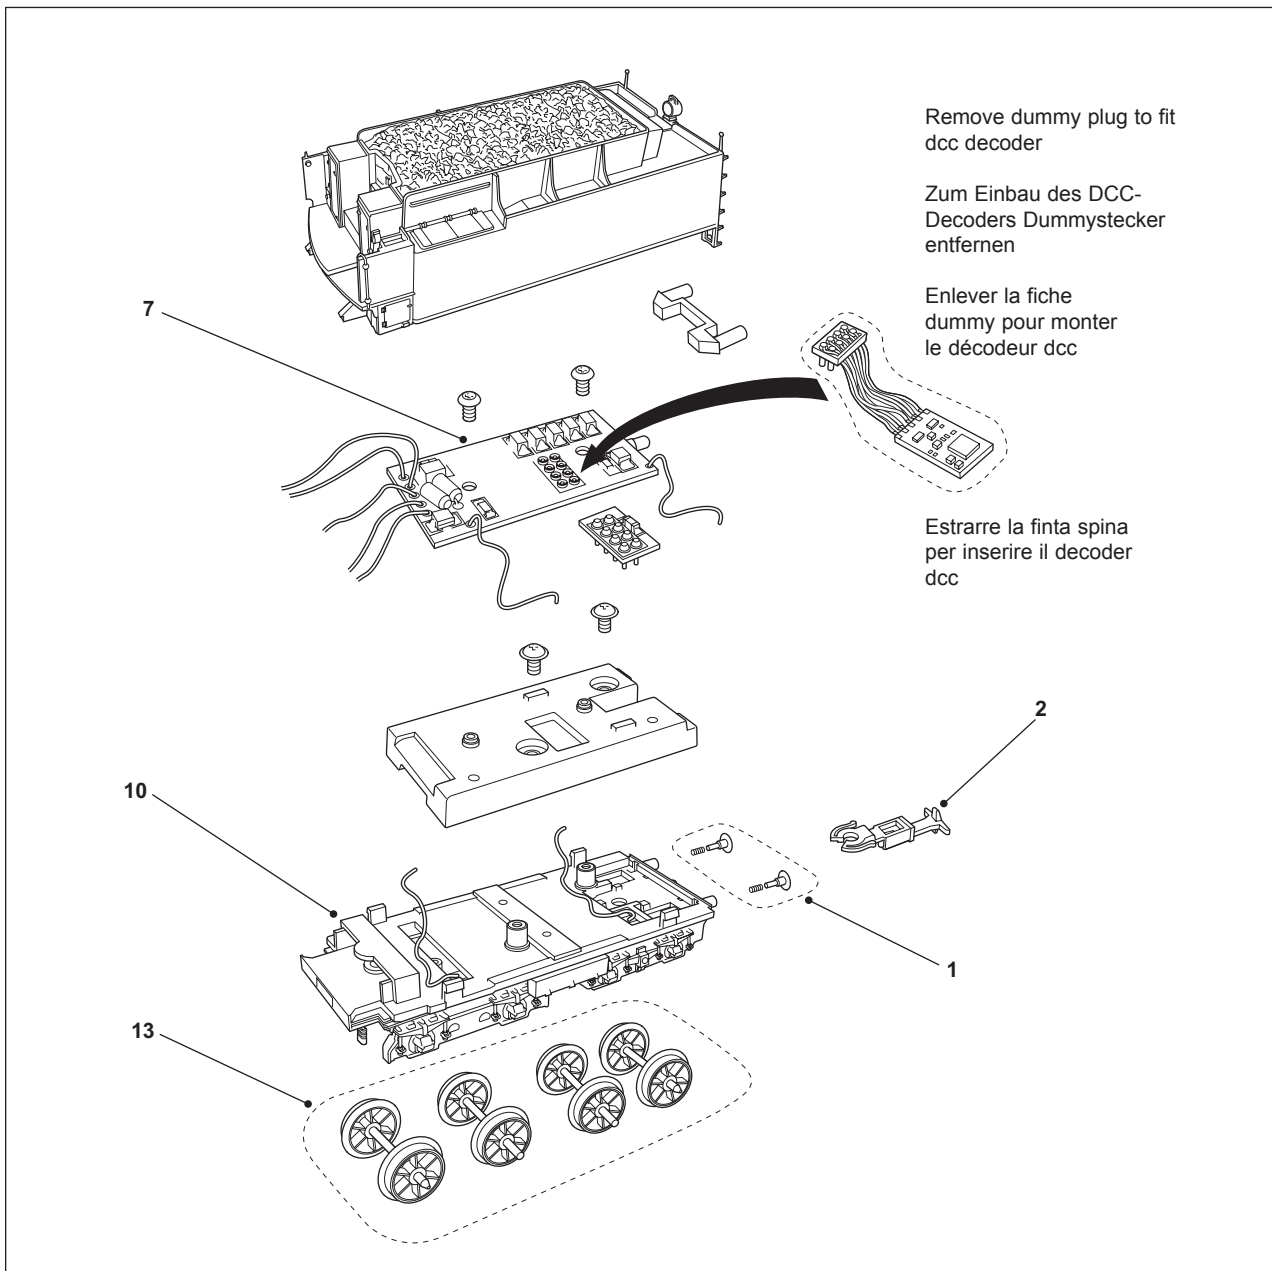

LIST OF SPARES / ERSATZTEILLISTE / LISTE DE PIÈCES DE RECHANGE / LISTA RICAMBI

Item No. Art.-Nr. Référence N° di parte	Description Bezeichnung Description Descrizione	Pack Pckg. Pack Confezione	HR2829
1	Assembly/Buffer Pack Baugruppen/Puffer-Satz Ensemble/Pack de tampons Confezione complessivo/Respingente	pack	HR2829/1
2	Coupling pack Kupplungssatz Pack d'attelage Confezione attacco	pack	HR2829/2
3	Drive Unit Antrieb Unité d'entraînement Trasmissione	1	HR2829/3
4	Bogie Assembly D reghstell Bogie Carrello	pack	HR2829/4
5	Loco Chassis Lok-Chassis Châssis loco Telaio loco	pack	HR2829/5
6	Lights board Lichtleiterplatte Carte de circuit imprimé Éclairage Scheda circuito stampato luci	1	HR2829/6
7	Main PCB board Hauptleiterplatte Carte principale de circuit imprimé Scheda principale a circuiti Stampati	1	HR2829/7
8	Motor Pack Motor-Satz Pack moteur Confezione motore	1	HR2829/8
9	Universal shaft pack Universal-Wellensatz pack Axle Universel Confezione Albero Universale	10	HR2829/9
10	Tender Chassis Tender Chassis Châssis tender Telaio tender	pack	HR2829/10
11	Traction Tyres Pack Haftreifen Pneus de Traction Pneumatici Trazione	pack	HR2829/11
12	Valve Gear / Coupling Rods Steuer-/Treibgestänge/Kupplungsstangen Jeu de distribution/Bielles d'accouplement Trasmissione/Bielle di collegamento	set	HR2829/12
13	Wheel set Radsatz Jeu de roues set ruote	set	HR2829/13

Remove dummy plug to fit dcc decoder

Zum Einbau des DCC-Decoders Dummstecker entfernen

Enlever la fiche dummy pour monter le décodeur dcc

Estrarre la finta spina per inserire il decoder dcc

LIST OF SPARES / ERSATZTEILLISTE / LISTE DE PIÈCES DE RECHANGE / LISTA RICAMBI

Item No. Art.-Nr. Référence N° di parte	Description Bezeichnung Description Descrizione	Pack Pckg. Pack Confezione	HR2829
15	AC Contact Rail Shoe Wechselstrom-Schienen-schleifkontakt Sabot de contact c.a. avec les rails Pattino contatto rotaie c.a.	pack	HR2829/15